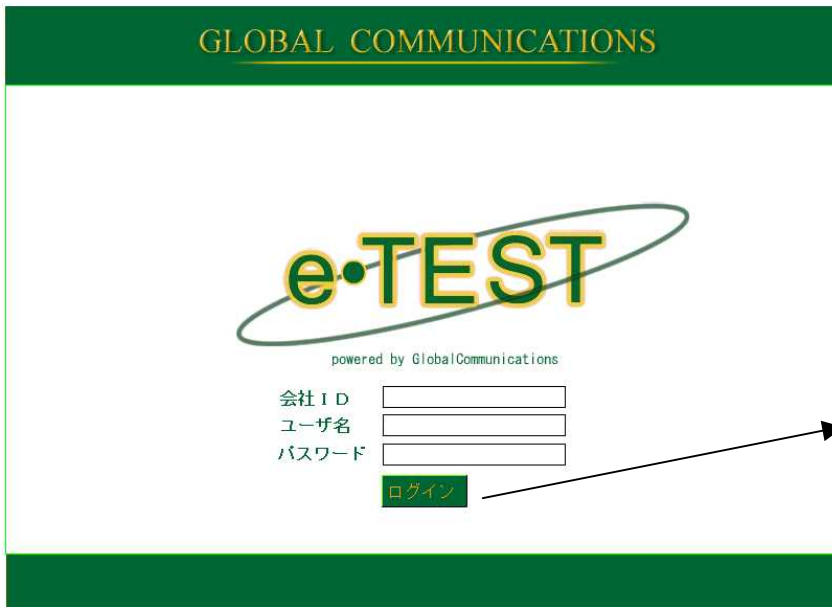

指定された**会社ID**、任意にお決めいただいた**ユーザーID**及びパスワードを入力し、**ログイン**ボタンをクリックすると受験が開始となります。